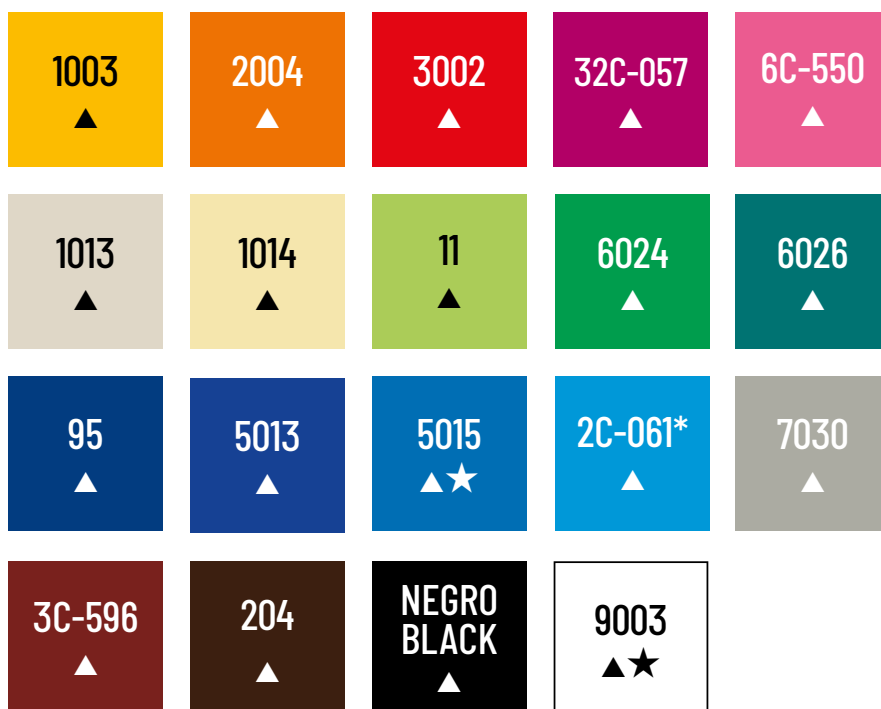

Colores • Colors • Couleurs • Farben / Largo • Width • Laise • Breite: ▲250 cm ★300 cm

Muestra • Sample

* Consultar disponibilidad o pedido mínimo * Check availability or minimum order * Consulter disponibilité ou minimum de commande * Konsultieren Sie Verfügbarkeit oder Mindestbestellmenge